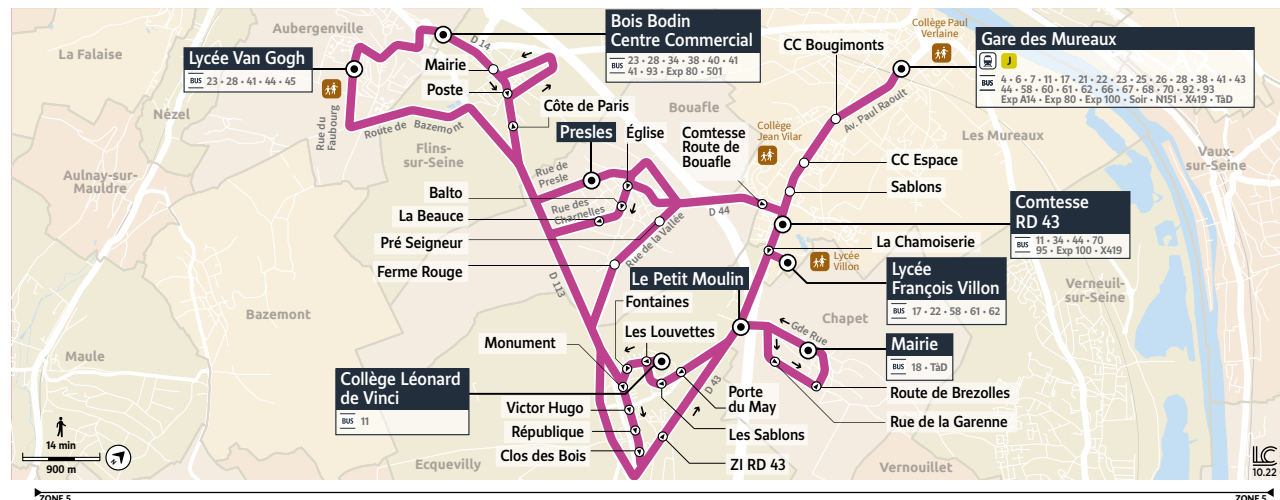

Horaires valables à compter du 4 septembre 2023

LES MUREAUX

ECQUEVILLY

AUBERGENVILLE

Circule uniquement en période scolaire.

Informations pratiques & bon à savoir

Contact

Keolis Seine et Oise Est
18 rue de la Senette
78955 Carrières-sous-Poissy
01 85 10 10 33
@PoissyMur_IDFM

iledefrance-mobilites.fr
Application disponible sur :

Bon à savoir

- Pas de service les samedis, dimanches et jours fériés.
- Circule uniquement en période scolaire.
- Nos conducteurs s'efforcent en permanence de respecter ces horaires. Les conditions de circulation peuvent toutefois causer occasionnellement des retards.

RÉSERVEZ, ON VIENT VOUS CHERCHER PRÈS DE CHEZ VOUS

Profitez d'un service de Transport à la Demande du lundi au samedi de 9h à 18h, sur simple réservation.

1. POUR RÉSERVER :
2. Appli Île-de-France Mobilités
   - Tad.idfmobilites.fr
   - 09 70 80 96 63 du lundi au vendredi de 9h à 18h

20272 - 07/2023

PAS DE MONNAIE ? pour acheter votre ticket par SMS*

1 SMS = 1 TICKET BUS

Envoyer POISSYMUR au 93100

2,50 € coût éventuel du SMS pour les abonnements mobiles ne comprenant pas les SMS illimités (prix du ticket débité sur votre facture téléphonique)

Valable 1 heure sans correspondance
Service disponible avec les opérateurs Bouygues Telecom, Orange, SFR et Free

Titres de transport acceptés dans le bus à valider à chaque voyage sur le réseau

Les forfaits Navigo

Pour tous
Navigo Annuel
Navigo Mois/Semaine/Jour

Jeunes
Imagine R Étudiant, Scolaire, Junior
Navigo Jeunes week-end

Tarifs réduits et gratuits
Navigo Annuel tarification Senior
Navigo Réduction 50% (mois/semaine)
Navigo Solidarité 75% (mois/semaine)
Forfait gratuité transport Améthyste

Navigo Liberté+

Sur abonnement, les tickets sont prélevés à la fin du mois suivant

Les tickets

- Ticket t+
- Mobilis
- Paris Visite
- Orlybus et Roissybus
- Ticket SMS

Les différents supports pour vos titres de transport

Via l'application Île-de-France Mobilités

Passé Navigo Easy
En gare, stations, commerces de proximité...

Passé Navigo
Sur internet depuis votre espace personnel, ou en gare et en station

Plus d'informations sur iledefrance-mobilites.fr/titres-et-tarifs